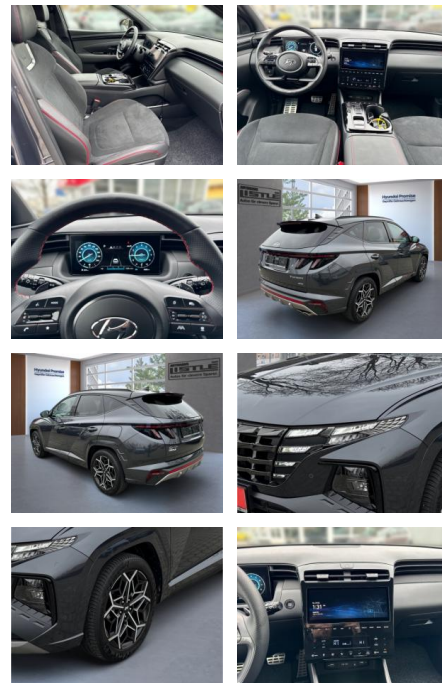

Ihr Ansprechpartner

Herr Sedat Tekin

E-Mail: info@autohaus-schoenewoerde.de

Telefon: 05835 9684912

Autohaus Mi Car Schwarz GmbH
Rietberg 18 - 29396 Schönewörde - Tel.: 05835 / 9684912

Hyundai Tucson N Line Mild-Hybrid 4WD 1.6 T-GDI

AL33-132686L Angebotsnr.:

Erstzulassung:	Kilometer:	Farbe:	Leistung:	Kraftstoffart:
01.04.2022	5.885		132 kW / 179 PS	Benzin

PREIS
38.580 €

FINANZIERUNGSBEISPIEL

Laufzeit: 72 Monate Anzahlung: 25 %
Basis-Finanzierung:* Mtl. Rate:
Zielraten-Finanzierung:** **327 €**