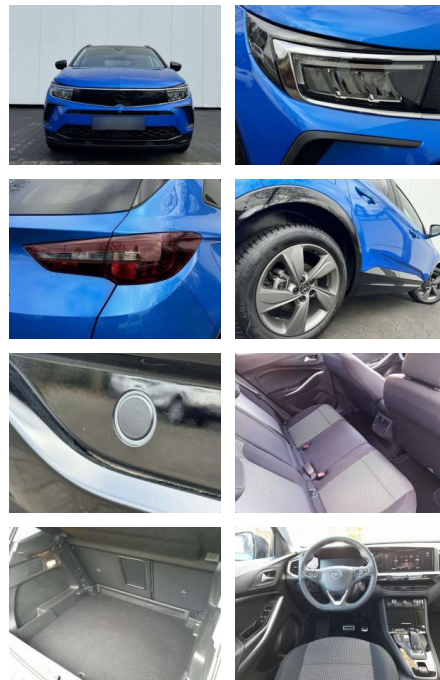

Ihr Ansprechpartner

Herr Sedat Tekin
E-Mail: info@autohaus-schoenewoerde.de
Telefon: 05835 9684912

Autohaus Mi Car Schwarz GmbH
Rietberg 18 - 29396 Schönewörde - Tel.: 05835 / 9684912

Opel Grandland Aut~LR+WSS

AP08-310219 **Angebotsnr.:**

Erstzulassung:	Kilometer:	Farbe:	Leistung:	Kraftstoffart:	Verbr. komb.	CO2-Emission	CO2-Klasse (WLTP)
01.12.2022	34.263	Blau	96 kW / 131 PS	Benzin	6,5 l/100km	146 g/km	E

PREIS
25.700 €

FINANZIERUNGSBEISPIEL

Laufzeit: 72 Monate   Anzahlung: 25 %
Basis-Finanzierung:*   Mtl. Rate:
Zielraten-Finanzierung:** **218 €**

* Basisfinanzierung: Anzahlung: 6.425 Euro, Laufzeit: 72 Monate, Nettodarlehen: 19.275 Euro, Gesamtbetrag: 30.320 Euro, Zinssätze: 7.71% Sollz. (gebunden), 7.99% eff.
** Zielratenfinanzierung: Anzahlung: 6.425 Euro, Laufzeit: 72 Monate, Nettodarlehen: 19.275 Euro, Zielrate: 12.850 Euro, Gesamtbetrag: 32.117 Euro, Zinssätze: 7.71% Sollz. (gebunden), 7.99% eff.,

Vermittlung für: Santander Consumer Bank
Repräsentatives Beispiel gem. § 17 Abs. 4 PAngV. Diese Finanzierungsangebote sind Beispiele. Gerne ermitteln wir für Sie Ihr individuelles Angebot.

Ausstattung

Sicherheit

- Anti-Blockiersystem ABS

Multimedia

- Radio

Weiteres

- 360° Kamera Park & Go Premium
- Touchscreen Display LED-Scheinwerfer
- Sitzheizung Lenkradheizung 18"
- Leichtmetallfelgen Radio: Multimedia
- Navi Pro Apple CarPlay Android Auto
- Bluetooth Freisprecheinrichtung
- Lederlenkrad inkl. Fernbedienung
- Toter-Winkel-Warner Spurassistent
- Geschwindigkeitsregler Innenrückspiegel
- automatisch abdblendend Außenspiegel el. verst. beh. el. anklappbar
- Klimatisierungsautomatik Zwei-Zonen
- Radiozubehör: Digitaler Radioempfang
- DAB+ Fernlichtassistent Getriebe:

- beide klappbar Ablagefächer Airbag Fahrer- und Bei.seite "Full-Size" Airbag: Front- und Seitensairbags Airbag: Kopfairbags
- vorn und hinten auß Lackierung: Metallic USB-Anschluss
- Unterfahrerschutz-Optik
- v./h.Hochglanzschw Steckdose
- 12 Volt Start/Stop System Mittelarmlehne
- verschiebbar
- vorn
- inkl Make-up-Spiegel in Sonnenblende
- beleuch Lenkrad
- höhen- und längsverstellbar
- Elektronische Bremskraftverteilung (EBV)
- Elektronisches Stabilitätsprogramm Plus
- Kopfstützen vorn
- höhen-einstellbar Fensterheber elektrisch v. u. h.
- Frontkollisionswarner Kindersicherung in den hinteren Türen Heckscheibenwischer

- Dax/Palladium Medium Kopfstützen (3) hinten
- höhen-einstellbar Sitze: Rücksitzl.i.Verhält.40:60 t.
- v. Sitze: Komfortsitze
- vorn Sicherheitsgurte Servolenkung
- geschwindigkeitabhängig Rückfahrkamera Reifendruck-Warnung RDC
- Regensensor Drehzahlmesser
- Innenraumbeleuchtung v./h.Highlight 2.
- WIR KAUFEN DEIN AUTO Ihnen Ihr neues Auto auch bis zu Ihrer Haustüre. Wir rüsten für sie nach: - Anhängerkupplung Preis auf Anfrage
- Mailling - anrufen - kennenlernen - vertrauen Finanzierung und Leasing: - zum Tages-TOP-Zins - mit und ohne Anzahlung - mit und ohne Schlussrate - flexible Laufzeiten - Sonder- und Schlusstilgung jederzeit möglich - gerne auch mit Ablöse Ihres Vorkredits

STÄNDIG ÜBER 15.000 FAHRZEUGE IM BESTAND!