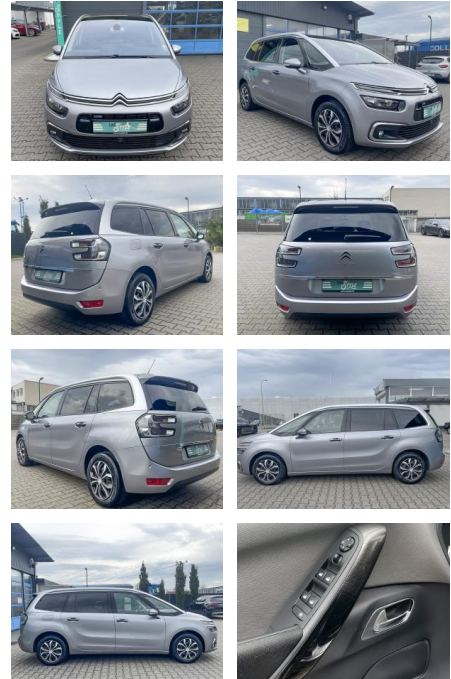

## Citroën Grand C4 Picasso / SpaceTourer 1.2 Pure...

CS01-FO241140 Angebotsnr.:

<b>Erstzulassung:</b>	<b>Kilometer:</b>	<b>Farbe:</b>	<b>Leistung:</b>	<b>Kraftstoffart:</b>
17.10.2017	96.000	silber	96 kW / 131 PS	Benzin

**PREIS**  
**12.330 €**