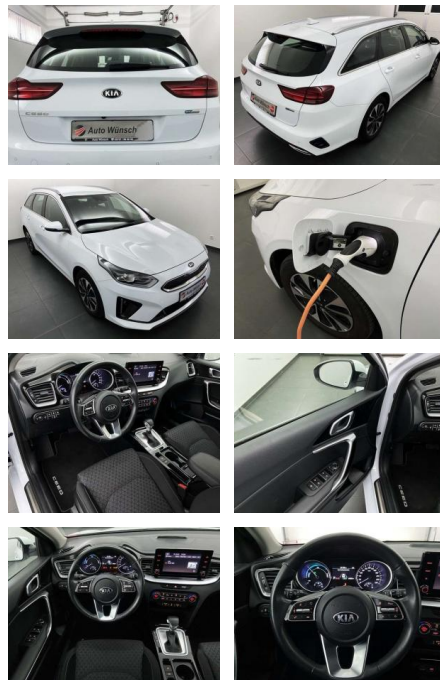

AW48-6810_16A#gebotsnr.:

Erstzulassung:	Kilometer:	Farbe:	Leistung:	Kraftstoffart:
01.07.2021	64.620	Weiß	104 kW / 141 PS	Benzin

PREIS
20.770 €

FINANZIERUNGSBEISPIEL
Laufzeit: 72 Monate Anzahlung: 25 %
Basis-Finanzierung:* Mtl. Rate:
Zielraten-Finanzierung:** **176 €**

- Anti-Blockiersystem ABS

Multimedia

- Radio

Weiteres

- Getriebe: 6-Gang-Direktschaltgetriebe DCT
- Klimaautomatik
- 2 Zonen Sitze: Sitzheizung vorn Lenkrad beheizbar Parkensoren hinten Rückfahrkamera
- Geschwindigkeitsregelanlage und Geschwindigkeitsbegrenzer LED
- Frontscheinwerfer Fernlichtassistent
- LED-Tagfahrlicht vorn Radio: Kia Radio mit 8-Zoll-Touchscreen Radiozubehör: DAB Radio Navigation via Apple CarPlay / Android Auto
- Bluetooth-Freisprecheinrichtung
- Radiozub.: 2 Frontlautsprecher