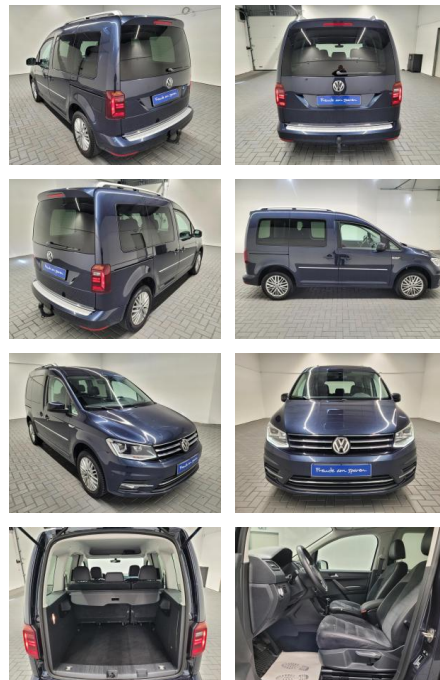

AM35-25801 **Angebotsnr.:**

Erstzulassung:	Kilometer:	Farbe:	Leistung:	Kraftstoffart:
19.04.2017	97.500		110 kW / 150 PS	Diesel

PREIS
28.560 €

FINANZIERUNGSBEISPIEL

Laufzeit: 72 Monate Anzahlung: 25 %
Basis-Finanzierung:* Mtl. Rate:
Zielraten-Finanzierung:** **242 €**