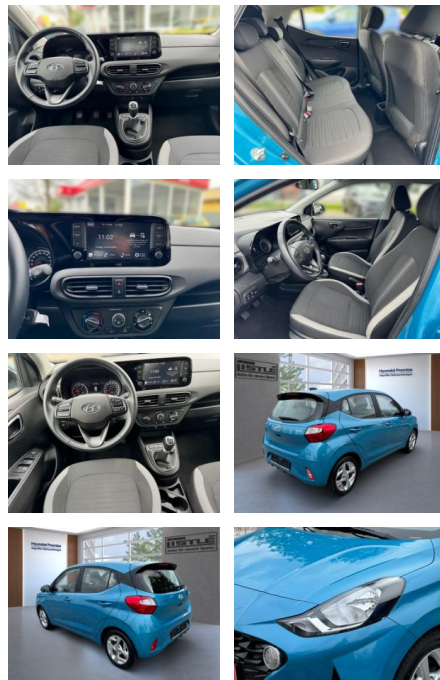

AL33-210680 **Angebotsnr.:**

| Erstzulassung: | Kilometer: | Farbe: | Leistung: | Kraftstoffart: |
|----------------|------------|--------|---------------|----------------|
| 01.05.2023 | 16.500 | | 49 kW / 67 PS | Benzin |