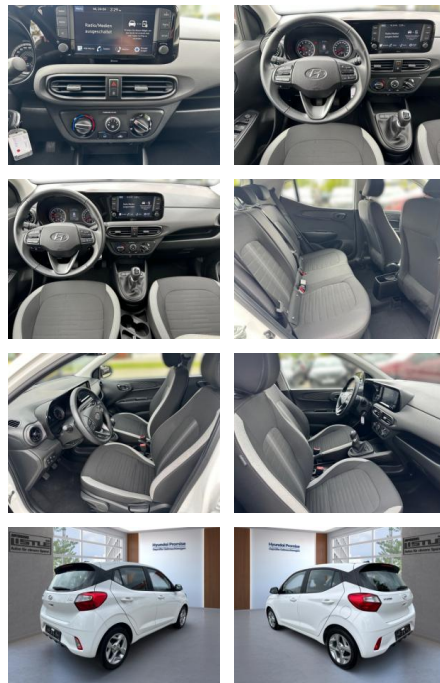

Ihr Ansprechpartner

Herr Sedat Tekin
E-Mail: info@autohaus-schoenewoerde.de
Telefon: 05835 9684912

Autohaus Mi Car Schwarz GmbH
Rietberg 18 - 29396 Schönewörde - Tel.: 05835 / 9684912

Hyundai i10 Apple CarPlay Android Auto DAB

AL33-01131 **Angebotsnr.:**

Erstzulassung:	Kilometer:	Farbe:	Leistung:	Kraftstoffart:
01.06.2023	13.500		49 kW / 67 PS	Benzin

PREIS
15.920 €

FINANZIERUNGSBEISPIEL
Laufzeit: 72 Monate   Anzahlung: 25 %
Basis-Finanzierung:*   Mtl. Rate:
Zielraten-Finanzierung:** **135 €**

* Basisfinanzierung: Anzahlung: 3.980 Euro, Laufzeit: 72 Monate, Nettodarlehen: 11.940 Euro, Gesamtbetrag: 18.782 Euro, Zinssätze: 7.71% Sollz. (gebunden), 7.99% eff.
** Zielratenfinanzierung: Anzahlung: 3.980 Euro, Laufzeit: 72 Monate, Nettodarlehen: 11.940 Euro, Zielrate: 7.960 Euro, Gesamtbetrag: 19.895 Euro, Zinssätze: 7.71% Sollz. (gebunden), 7.99% eff.,

Vermittlung für: Santander Consumer Bank
Repräsentatives Beispiel gem. § 17 Abs. 4 PAngV. Diese Finanzierungsangebote sind Beispiele. Gerne ermitteln wir für Sie Ihr individuelles Angebot.

Ausstattung

Sicherheit

- PDC Park Distance Control hinten
- Anti-Blockiersystem ABS
- Antischlupfregelung ASC+T
- elektronische Stabilitätskontrolle (ESP / DSP)
- Servolenkung
- Wegfahrsperrung
- Kindersitzbefestigung
- ABS
- Airbag
- Beifahrer-Airbag
- Wegfahrsperrung
- Seitenairbags
- Alarmanlage
- ESP
- Reifendruckkontrolle
- Traktionskontrolle
- Kopfairbag
- Kindersitzbefestigung
- Notrufsystem

- Pannenset
- AirbagHinten
- Entertainment: Navigationssystem
- Radio
- Telefonvorbereitung
- AUX-In
- USB-Anschluss
- MP3
- Bluetooth
- Freisprecheinrichtung
- Apple CarPlay
- Android Auto
- Sprachsteuerung
- DAB
- Touchscreen
- Musikstreaming
- Qualität: Garantie
- HUAU neu
- Sonstiges: Katalysator
- Alufelgen
- Stossfaenger in Wagenfarbe

- Spoiler

Multimedia

- Radio
- Navigation mit Bildschirm
- MP3 Anschluss
- Bluetooth

Komfort

- Zentralverriegelung
- Bordcomputer
- Klimaanlage
- Servolenkung
- Zentralverriegelung
- Elektrischer Fensterheber
- Elektrische Aussenspiegel
- Teilbare Rucksitzlehne
- Tempomat
- Multifunktionslenkrad
- Innenraumfilter
- Lenksaeule einstellbar

STÄNDIG ÜBER 15.000 FAHRZEUGE IM BESTAND!