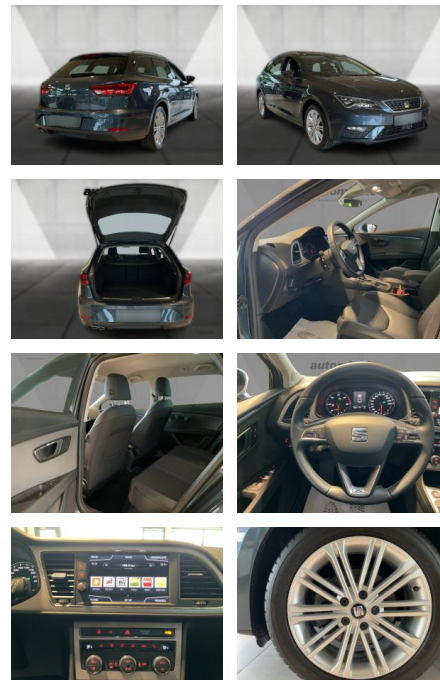

Ihr Ansprechpartner

Herr Jörg Trohl

E-Mail: info@autohaus-schoenewoerde.de

Telefon: 05835 9684912

Autohaus Mi Car Schwarz GmbH
Rietberg 18 - 29396 Schönewörde - Tel.: 05835 / 9684912

Seat Leon Xcellence AHK Navi ACC SHZ PDC

WA00-30063 **Angebotsnr.:**

Erstzulassung:	Kilometer:	Farbe:	Leistung:	Kraftstoffart:
01.01.2020	37.400	Diverse	110 kW / 150 PS	Diesel

PREIS
21.400 €

FINANZIERUNGSBEISPIEL

Laufzeit: 72 Monate   Anzahlung: 25 %
Basis-Finanzierung:*   Mtl. Rate:
Zielraten-Finanzierung:** **181 €**

* Basisfinanzierung: Anzahlung: 5.350 Euro, Laufzeit: 72 Monate, Nettodarlehen: 16.050 Euro, Gesamtbetrag: 25.247 Euro, Zinssätze: 7.71% Sollz. (gebunden), 7.99% eff.
** Zielratenfinanzierung: Anzahlung: 5.350 Euro, Laufzeit: 72 Monate, Nettodarlehen: 16.050 Euro, Zielrate: 10.700 Euro, Gesamtbetrag: 26.743 Euro, Zinssätze: 7.71% Sollz. (gebunden), 7.99% eff.,

Vermittlung für: Santander Consumer Bank
Repräsentatives Beispiel gem. § 17 Abs. 4 PAngV. Diese Finanzierungsangebote sind Beispiele. Gerne ermitteln wir für Sie Ihr individuelles Angebot.

Ausstattung

Sicherheit

- PDC Park Distance Control hinten
- Anti-Blockiersystem ABS
- Antischlupfregelung ASC+T
- elektronische Stabilitätskontrolle (ESP / DSP)
- Servolenkung
- Regensensor
- Wegfahrsperre
- Kindersitzbefestigung
- PDC Park Distance Control vorne

Multimedia

- Radio
- CD Radio
- Navigation mit Bildschirm
- MP3 Anschluss
- Bluetooth

Komfort

- Zentralverriegelung

- Bordcomputer

Interieur

- Multifunktionslenkrad
- Sportsitze
- el. Fensterheber
- Sitzheizung

Exterieur

- Leichtmetallfelgen
- metallic
- Nebelscheinwerfer
- Dachreling

Umwelt

- Partikelfilter

Weiteres

- Diesel
- Lichtsensor
- elektrische Aussenspiegel

- Start Stop Automatik
- Nichtraucher

STÄNDIG ÜBER 15.000 FAHRZEUGE IM BESTAND!