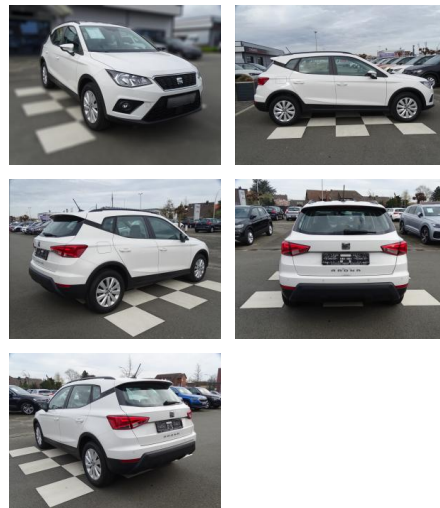

Ihr Ansprechpartner

Herr Sedat Tekin

E-Mail: info@autohaus-schoenewoerde.de

Telefon: 05835 9684912

Autohaus Mi Car Schwarz GmbH
Rietberg 18 - 29396 Schönewörde - Tel.: 05835 / 9684912

Seat Arona 1.0 STYLE*BEATS*DAB*FULL

RA00-21005 **Angebotsnr.:**

Erstzulassung:	Kilometer:	Farbe:	Leistung:	Kraftstoffart:
01.06.2021	26.174	Weiß	81 kW / 110 PS	Benzin

PREIS
19.020 €

FINANZIERUNGSBEISPIEL

Laufzeit: 72 Monate Anzahlung: 25 %
Basis-Finanzierung:* Mtl. Rate:
Zielraten-Finanzierung:** **161 €**