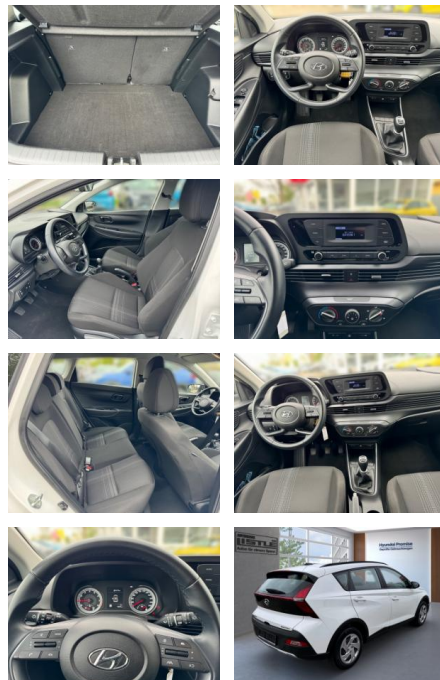

## Hyundai Bayon 1.2 MPI 85HP Klimaanlage Radio

AL33-284886 **Angebotsnr.:**

Erstzulassung:	Kilometer:	Farbe:	Leistung:	Kraftstoffart:
01.05.2023	7.900		62 kW / 84 PS	Benzin

**PREIS**  
**17.470 €**

**FINANZIERUNGSBEISPIEL**  
 Laufzeit: 72 Monate      Anzahlung: 25 %  
 Basis-Finanzierung:\*      Mtl. Rate:  
 Zielraten-Finanzierung:\*\* **148 €**