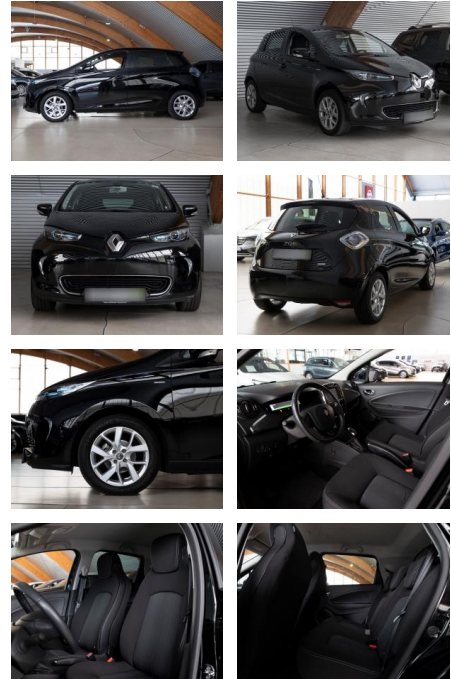

## Renault ZOE R110 (ohne Batterie) 41 kwh Life

RS04-15588 **Angebotsnr.:**

Erstzulassung:	Kilometer:	Farbe:	Leistung:	Kraftstoffart:
27.06.2019	46.436	Diverse	80 kW / 109 PS	Elektro

**PREIS**  
**13.510 €**