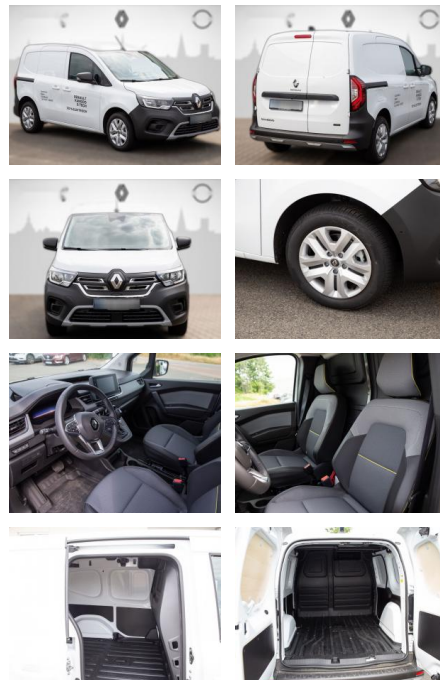

## Renault Kangoo Rapid Advance E-TECH Easy-Link

RS04-9114773Angebotsnr.:

Erstzulassung:	Kilometer:	Farbe:	Leistung:	Kraftstoffart:	Reichweite elektr. (WLTP)
28.12.2022	8.000	Diverse	90 kW / 122 PS	Elektro	0 km