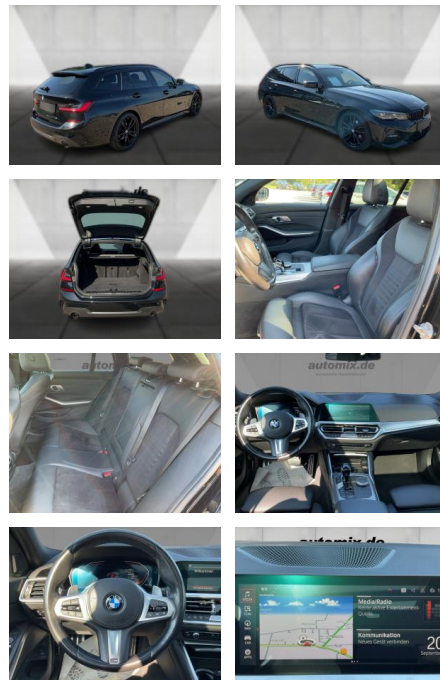

Ihr Ansprechpartner

Herr Sedat Tekin
E-Mail: info@autohaus-schoenewoerde.de
Telefon: 05835 9684912

Autohaus Mi Car Schwarz GmbH
Rietberg 18 - 29396 Schönewörde - Tel.: 05835 / 9684912

BMW 320 M-Paket, AHK, ACC, Pano, HuD,

WA00-30011 **Angebotsnr.:**

Erstzulassung:	Kilometer:	Farbe:	Leistung:	Kraftstoffart:
01.11.2021	79.933	Diverse	140 kW / 190 PS	Diesel

PREIS
35.080 €

FINANZIERUNGSBEISPIEL

Laufzeit: 72 Monate   Anzahlung: 25 %
Basis-Finanzierung:*   Mtl. Rate:
Zielraten-Finanzierung:** **297 €**

* Basisfinanzierung: Anzahlung: 8.770 Euro, Laufzeit: 72 Monate, Nettodarlehen: 26.310 Euro, Gesamtbetrag: 41.387 Euro, Zinssätze: 7.71% Sollz. (gebunden), 7.99% eff.
** Zielratenfinanzierung: Anzahlung: 8.770 Euro, Laufzeit: 72 Monate, Nettodarlehen: 26.310 Euro, Zielrate: 17.540 Euro, Gesamtbetrag: 43.839 Euro, Zinssätze: 7.71% Sollz. (gebunden), 7.99% eff.,

Vermittlung für: Santander Consumer Bank
Repräsentatives Beispiel gem. § 17 Abs. 4 PAngV. Diese Finanzierungsangebote sind Beispiele. Gerne ermitteln wir für Sie Ihr individuelles Angebot.

Ausstattung

Sicherheit

- PDC Park Distance Control hinten
- Anti-Blockiersystem ABS
- Antischlupfregelung ASC+T
- elektronische Stabilitätskontrolle (ESP / DSP)
- Servolenkung
- Regensensor
- Wegfahrsperre
- Kindersitzbefestigung
- PDC Park Distance Control vorne

Multimedia

- Radio
- el. Sitzverstellung
- Navigation mit Bildschirm
- MP3 Anschluss
- Head UP Display
- Bluetooth

Komfort

- Zentralverriegelung
- Bordcomputer

Interieur

- Multifunktionslenkrad
- Sportsitze
- el. Fensterheber
- Sitzheizung

Exterieur

- Leichtmetallfelgen
- metallic
- Schiebedach
- Nebelscheinwerfer
- Dachreling

Umwelt

- Partikelfilter

Weiteres

- Sportfahrwerk
- Diesel
- Lichtsensor
- Panoramadach
- elektrische Aussenspiegel
- Start Stop Automatik
- Nichtraucher
- Sportpaket

STÄNDIG ÜBER 15.000 FAHRZEUGE IM BESTAND!