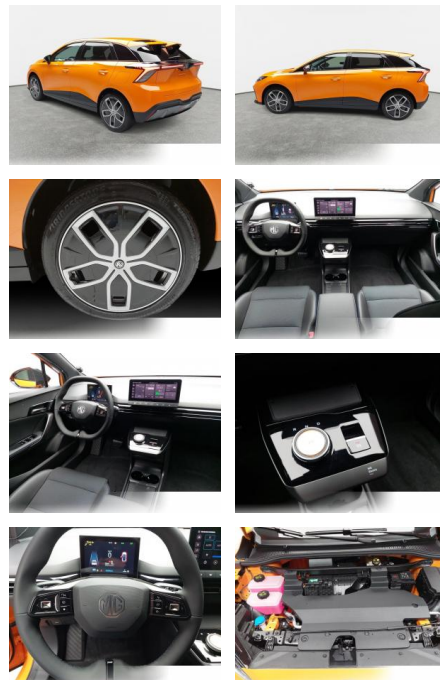

Ihr Ansprechpartner

Herr Jörg Trohl

E-Mail: info@autohaus-schoenewoerde.de

Telefon: 05835 9684912

Autohaus Mi Car Schwarz GmbH
Rietberg 18 - 29396 Schönewörde - Tel.: 05835 / 9684912

MG MG4 EV 64 KWH MY23 LUXURY

BR02-12728 **Angebotsnr.:**

Erstzulassung:	Kilometer:	Farbe:	Leistung:	Kraftstoffart:	Reichweite elektr. (WLTP)
01.01.2024	3.000		150 kW / 204 PS	Elektro	435 km

PREIS
31.800 €

FINANZIERUNGSBEISPIEL

Laufzeit: 72 Monate   Anzahlung: 25 %
Basis-Finanzierung:*   Mtl. Rate:
Zielraten-Finanzierung:** **269 €**

* Basisfinanzierung: Anzahlung: 7.950 Euro, Laufzeit: 72 Monate, Nettodarlehen: 23.850 Euro, Gesamtbetrag: 37.517 Euro, Zinssätze: 7.71% Sollz. (gebunden), 7.99% eff.
** Zielratenfinanzierung: Anzahlung: 7.950 Euro, Laufzeit: 72 Monate, Nettodarlehen: 23.850 Euro, Zielrate: 15.900 Euro, Gesamtbetrag: 39.740 Euro, Zinssätze: 7.71% Sollz. (gebunden), 7.99% eff.,

Vermittlung für: Santander Consumer Bank
Repräsentatives Beispiel gem. § 17 Abs. 4 PAngV. Diese Finanzierungsangebote sind Beispiele. Gerne ermitteln wir für Sie Ihr individuelles Angebot.

Ausstattung

Sicherheit

- PDC Park Distance Control hinten
- Anti-Blockiersystem ABS
- Antischlupfregelung ASC+T
- elektronische Stabilitätskontrolle (ESP / DSP)
- Servolenkung
- Wegfahrsperre
- Kindersitzbefestigung

Multimedia

- Radio
- el. Sitzverstellung
- Navigation mit Bildschirm
- Bluetooth

Komfort

- Zentralverriegelung
- Bordcomputer

Interieur

- Multifunktionslenkrad
- el. Fensterheber
- Sitzheizung

Exterieur

- Leichtmetallfelgen
- metallic

Weiteres

- Lichtsensor
- elektrische Aussenspiegel
- Nichtraucher
- Das Fahrzeug verfügt über ein Batterie Zertifikat. Für weitere Informationen nehmen Sie bitte direkten Kontakt auf.
- 7 Jahre Garantie (150.000 KM)
- Batterie 64 kWh
- Adaptive Tempo- und Abstandsregelung (ACC)
- Bluetooth

- Apple CarPlay / Android Auto
- LED-Frontscheinwerfer
- Klimaautomatik
- Digitales Instrumentendisplay 7-Zoll
- DAB+
- Heckkollisionswarnsystem (RCW)
- LED-Rücklicht mit Designlinie
- WiFi Hotspot Funktion
- Front-Airbags für Fahrer und Beifahrer
- Seitenairbags für Fahrer und Beifahrer
- Kopf-/Schulterairbags für Fahrer und Beifahrer
- Airbag-Abschaltung für Beifahrerseite
- Intelligente Fernlichtsteuerung (IHC)
- Stauassistent (TJA)
- Spurhalteassistent (LKA)
- Totwinkelüberwachung (BSM)
- Querverkehrswarnung hinten (RTA)
- Spurwechselassistent (LCW)
- 360 Grad-Kamera
- Innenspiegel automatisch abblendend

STÄNDIG ÜBER 15.000 FAHRZEUGE IM BESTAND!