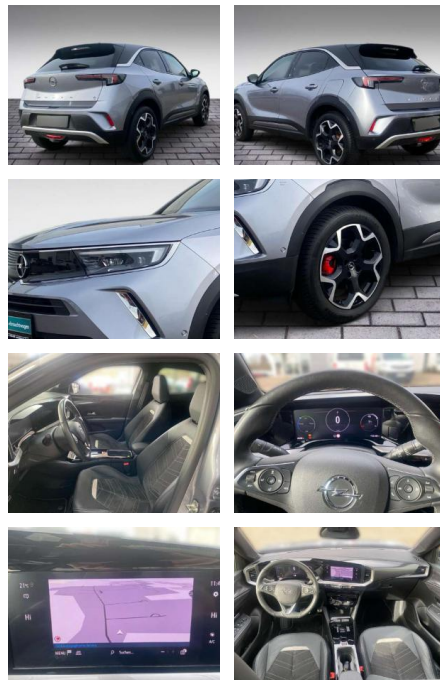

## Opel Mokka-e e Ultimate

JB03-W032579Angebotsnr.:

Erstzulassung:	Kilometer:	Farbe:	Leistung:	Kraftstoffart:
01.05.2021	20.500	Grau	100 kW / 136 PS	Benzin

**PREIS**  
**26.650 €**