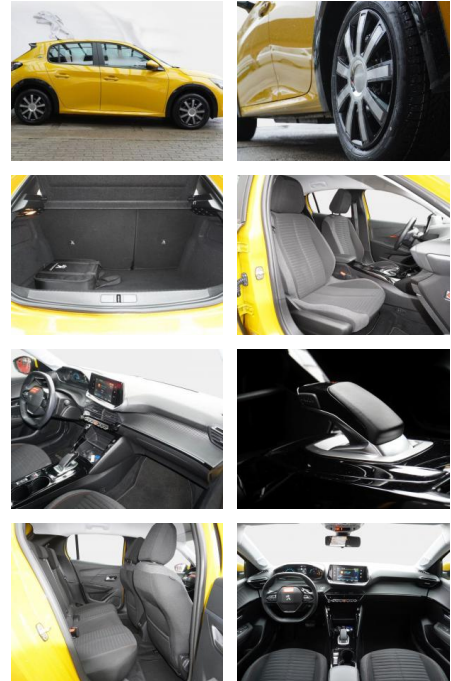

Ihr Ansprechpartner

Herr Jörg Trohl

E-Mail: info@autohaus-schoenewoerde.de

Telefon: 05835 9684912

Autohaus Mi Car Schwarz GmbH
Rietberg 18 - 29396 Schönewörde - Tel.: 05835 / 9684912

Peugeot 208 Elektromotor 136 Active Pack++EPH+

SD05-173 1551806428snr.:

Erstzulassung:	Kilometer:	Farbe:	Leistung:	Kraftstoffart:
27.02.2021	51.000	Diverse	100 kW / 136 PS	Elektro

PREIS
19.340 €

FINANZIERUNGSBEISPIEL

Laufzeit: 72 Monate   Anzahlung: 25 %
Basis-Finanzierung:*   Mtl. Rate:
Zielraten-Finanzierung:** **164 €**

* Basisfinanzierung: Anzahlung: 4.835 Euro, Laufzeit: 72 Monate, Nettodarlehen: 14.505 Euro, Gesamtbetrag: 22.817 Euro, Zinssätze: 7.71% Sollz. (gebunden), 7.99% eff.
** Zielratenfinanzierung: Anzahlung: 4.835 Euro, Laufzeit: 72 Monate, Nettodarlehen: 14.505 Euro, Zielrate: 9.670 Euro, Gesamtbetrag: 24.169 Euro, Zinssätze: 7.71% Sollz. (gebunden), 7.99% eff.,

Vermittlung für: Santander Consumer Bank
Repräsentatives Beispiel gem. § 17 Abs. 4 PAngV. Diese Finanzierungsangebote sind Beispiele. Gerne ermitteln wir für Sie Ihr individuelles Angebot.

Ausstattung

Sicherheit

- Müdigkeitswarnsystem
- Notbremsassistent
- Notrufsystem
- Reifendruckkontrollsystem
- Spurhalteassistent
- Active Safety Brake Plus (bei Nacht und Radfahrern)
- Frontkollisionswarner
- Reifendruckkontrollsystem
- Müdigkeitswarner
- Airbag für Fahrer und Beifahrer
- Beifahrerairbag deaktivierbar
- Airbag: Vorhangairbags vorn und hinten
- Airbag: Seitenairbag vorn
- Tagfahrlicht: LED-Tagfahrlicht
- ESP (Elektronisches Stabilitätsprogramm) mit ASR (Antriebschlupfregelung)
- EBV (Elektronische Bremskraftverteilung)

- Verkehrsschilderkennung mit Darstellung der Geschwindigkeitsempfehlung im Kombiinstrument
- Wegfahrsperre
- Berganfahrhilfe
- ***Assistenzsysteme:**
- Notbremsassistent mit Einschaltautomatik der Warnblinkleuchten
- Spurhalteassistent mit Lenkeingriff
- *

Multimedia

- USB
- Verkehrszeichenerkennung
- Touchscreen
- Peugeot Connect Box mit den kostenlosen Telematikdiensten - Peugeot Connect SOS und Peugeot Connect Assistance - GPS-Modul - Integrierte Europäische SIM-Karte - Lautsprecher und Mikrofon -

- Radio: Audioanlage RCC - Bi-Tuner - 6 Lautsprecher - MP3-fähig - Bluetooth-Freisprecheinrichtung mit Audiostreaming über Bluetooth - USB-Anschluss - Bedienung am Lenkrad und über Touchscreen
- Radiozubehör: Mirror Screen - Übertragung von multimedialen Inhalten und Apps eines kompatiblen Smartphones auf den Touchscreen des Fahrzeugs über den die kompatiblen Funktionen und Apps direkt bedient werden können - Android Auto und Mirror Link (für kompatible Smartphone-Modelle mit Android-Betriebssystem) - CarPlay (für kompatible iPhone-Modelle von Apple)
- Radiozubehör: Digitaler Radioempfang DAB +
- Radiozubehör: Multifunktionaler Touchscreen mit 7-Farbbildschirm - kapazitiver Bildschirm - 7 Klaviertasten

STÄNDIG ÜBER 15.000 FAHRZEUGE IM BESTAND!