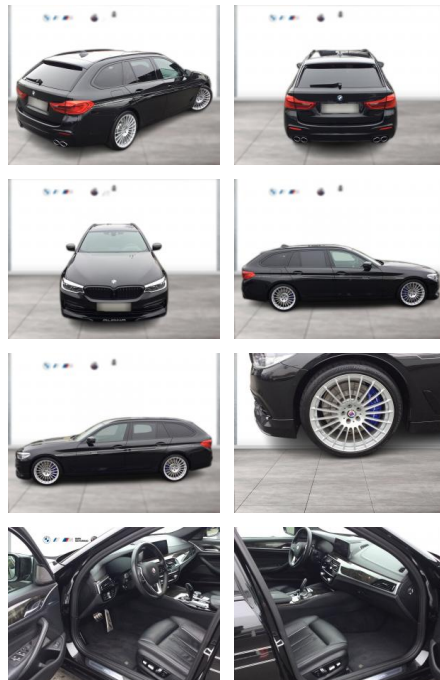

WG05-236035 **Angebotsnr.:**

Erstzulassung:	Kilometer:	Farbe:	Leistung:	Kraftstoffart:
01.11.2020	104.125	Schwarz	285 kW / 387 PS	Diesel

PREIS
52.290 €

FINANZIERUNGSBEISPIEL
 Laufzeit: 72 Monate Anzahlung: 25 %
 Basis-Finanzierung:* Mtl. Rate:
 Zielraten-Finanzierung:** **443 €**