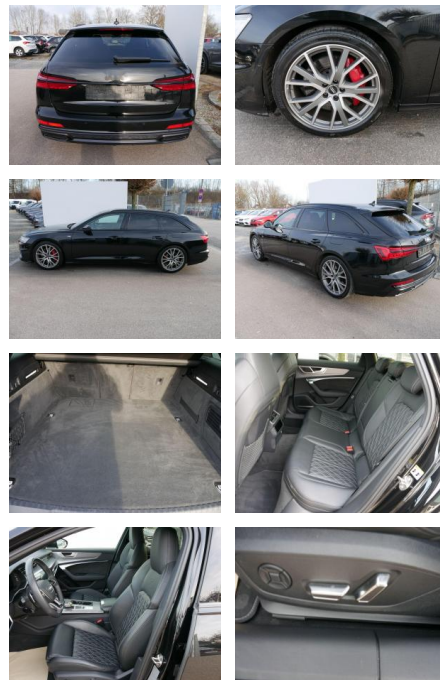

AS19-MN003900 Angebotsnr.:

Erstzulassung:	Kilometer:	Farbe:	Leistung:	Kraftstoffart:
26.11.2020	40.000	Schwarz	185 kW / 252 PS	Hybrid

PREIS
52.080 €

FINANZIERUNGSBEISPIEL
Laufzeit: 72 Monate Anzahlung: 25 %
Basis-Finanzierung:* Mtl. Rate:
Zielraten-Finanzierung:** **441 €**