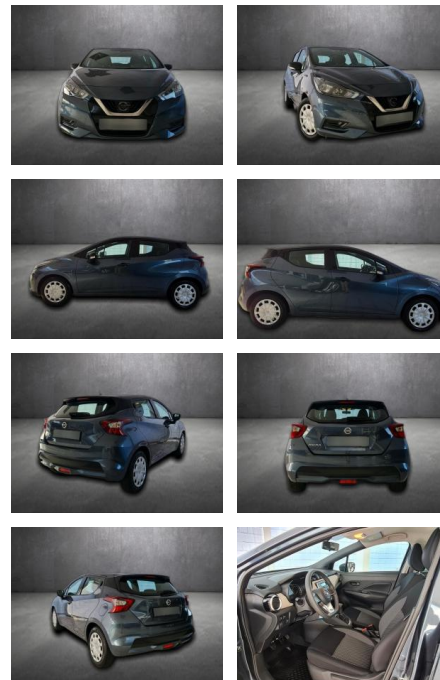

## Nissan Micra Visia, 1.Halter,

AH90-78948-110 **Angebotsnr.:**

Erstzulassung:	Kilometer:	Farbe:	Leistung:	Kraftstoffart:
26.08.2022	17.544	Diverse	68 kW / 92 PS	Benzin

**PREIS**  
**13.870 €**