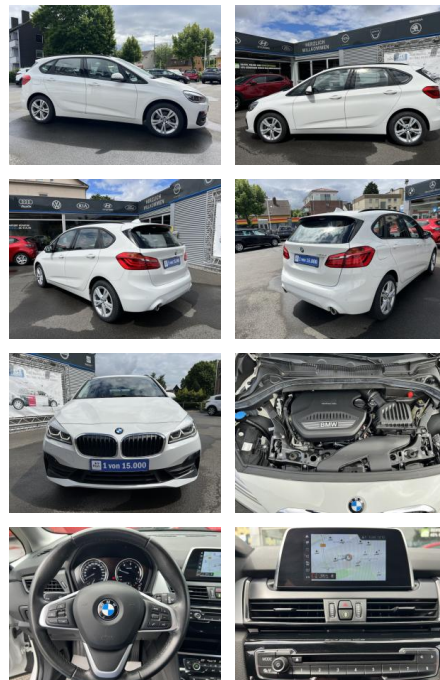

Ihr Ansprechpartner

Herr Sedat Tekin
E-Mail: info@autohaus-schoenewoerde.de
Telefon: 05835 9684912

Autohaus Mi Car Schwarz GmbH
Rietberg 18 - 29396 Schönewörde - Tel.: 05835 / 9684912

BMW 218 Active TourerD AVANTAGE SHZG*BTH*NAVI*A...

AC00-VC87972Angebotsnr.:

Erstzulassung:	Kilometer:	Farbe:	Leistung:	Kraftstoffart:
17.06.2019	40.500	Weiß	110 kW / 150 PS	Diesel

PREIS
20.060 €

FINANZIERUNGSBEISPIEL
 Laufzeit: 72 Monate Anzahlung: 25 %
 Basis-Finanzierung:* Mtl. Rate:
 Zielraten-Finanzierung:** **170 €**