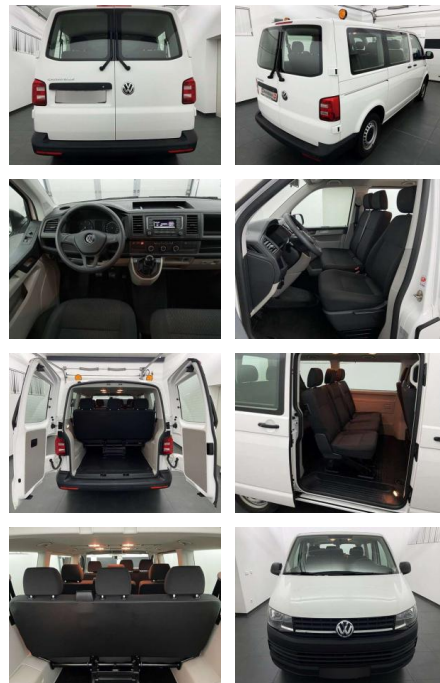

AW48-5542_150Angebotsnr.:

Erstzulassung:	Kilometer:	Farbe:	Leistung:	Kraftstoffart:	Verbr. komb.	CO2-Emission	CO2-Klasse (WLTP)
01.09.2019	80.490	Weiß	75 kW / 102 PS	Benzin	7,1 l/100km	187 g/km	G

PREIS
30.450 €

Sicherheit

- Anti-Blockiersystem ABS

Multimedia

- Radio

Weiteres

- Diesel
- 1. Sitzpakete: 9-Sitzer-Paket = 3-3-3
Sitze 1. Sitzreihe:
Beifahrerdoppelsitzbank rechts
- in der 1. Sitzreihe inkl Kopfstütze
- höhenverstellbar Klimaanlage
"Climatic" im Fahrerhaus
- 2. Heizung im Fahrgastraum mit Fahrgastraumbelüftung - Komforthimmel im Fahrerhaus und Umlufthimmel mit Dachausströmern im Fahrgastraum - Luftausströmer für Seitenscheiben im Dachhimmel - Innenleuchtenkonzept Multivan im Fahrgastraum Heizung im

- separat regelbar Radio "Composition Audio" mit TFT-Display (monochrom) - 4 Lautsprecher Telefon: Mobiltelefon-Schnittstelle Heckflügeltüren mit Fenster
- beheizbar Heckflügeltürschließung mit Entriegelungsfunktion von innen Fensterheber elektrisch
- vorn ParkPilot im Heckbereich Außenspiegel elektrisch einstell- und beheizbar Außenspiegel
- links und rechts konvex Zuheizung Colorglas
- grün Zulassung: PKW-Ausführung bis 9 Sitze Komforthimmel im Fahrerhaus und Fahrgast ESP Elektronisches Stabilitätsprogramm Partikelfilter: Rußpartikelfilter für Diesel inkl. SCR und AdBlue Tank Airbag für Fahrer und Beifahrer Außenspiegelgehäuse u.Türgriffe in Schw. Bodenbeläge