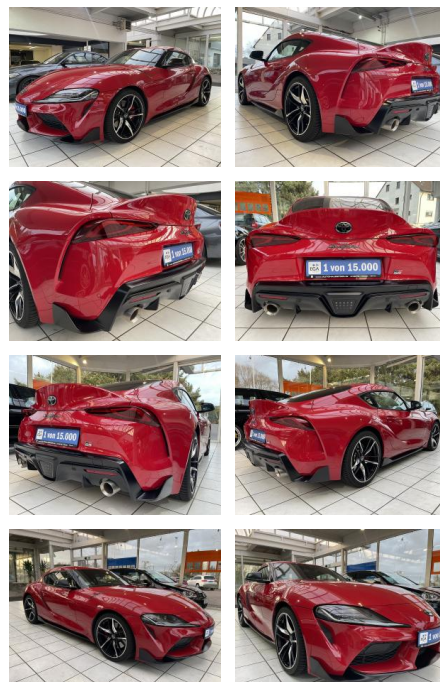

VN01-SD2401-44080071..

Erstzulassung:	Kilometer:	Farbe:	Leistung:	Kraftstoffart:
30.07.2020	36.600		250 kW / 340 PS	Benzin

PREIS
55.250 €

FINANZIERUNGSBEISPIEL
 Laufzeit: 72 Monate Anzahlung: 25 %
 Basis-Finanzierung:* Mtl. Rate:
 Zielraten-Finanzierung:** **468 €**