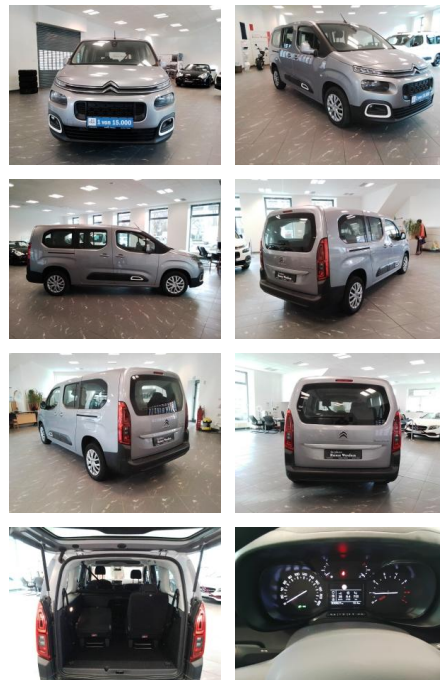

Ihr Ansprechpartner

Herr Jörg Trohl

E-Mail: info@autohaus-schoenewoerde.de

Telefon: 05835 9684912

Autohaus Mi Car Schwarz GmbH
Rietberg 18 - 29396 Schönewörde - Tel.: 05835 / 9684912

Citroën Berlingo XL PureTech 110 Klima 7-Sitzer

RW01-FG2401-~~Angebot~~..

Erstzulassung: 06.11.2020 **Kilometer:** 30.000 **Farbe:** Grau **Leistung:** 81 kW / 110 PS **Kraftstoffart:** Benzin

PREIS
21.290 €

FINANZIERUNGSBEISPIEL
Laufzeit: 72 Monate Anzahlung: 25 %
Basis-Finanzierung:* Mtl. Rate:
Zielraten-Finanzierung:** **180 €**