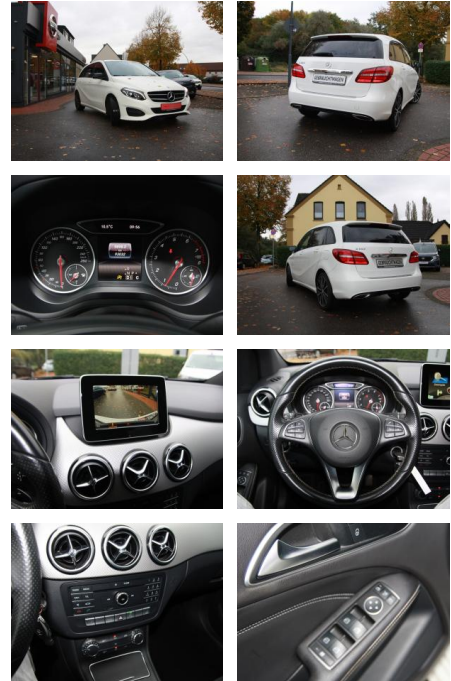

FB01-KN2401-01160490..

Erstzulassung:	Kilometer:	Farbe:	Leistung:	Kraftstoffart:
25.01.2016	93.000		155 kW / 211 PS	Benzin

PREIS
18.500 €

FINANZIERUNGSBEISPIEL

Laufzeit: 72 Monate Anzahlung: 25 %
Basis-Finanzierung:* Mtl. Rate:
Zielraten-Finanzierung:** **157 €**