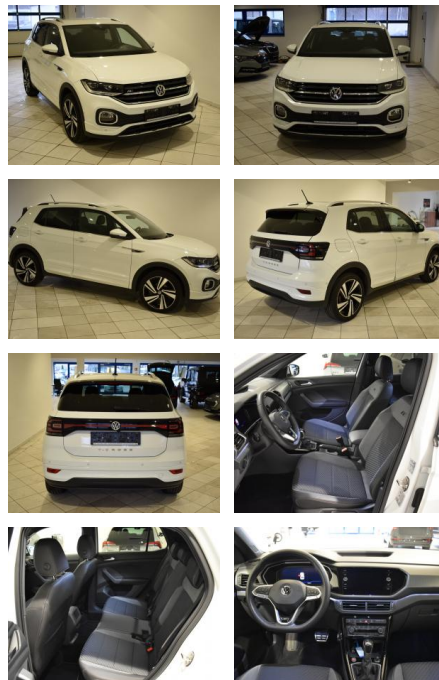

AH44-ATS4984Angebotsnr.:

Erstzulassung:	Kilometer:	Farbe:	Leistung:	Kraftstoffart:
16.10.2020	45.200	Weiß	110 kW / 150 PS	Benzin

PREIS
24.680 €

FINANZIERUNGSBEISPIEL
Laufzeit: 72 Monate Anzahlung: 25 %
Basis-Finanzierung:* Mtl. Rate:
Zielraten-Finanzierung:** **209 €**