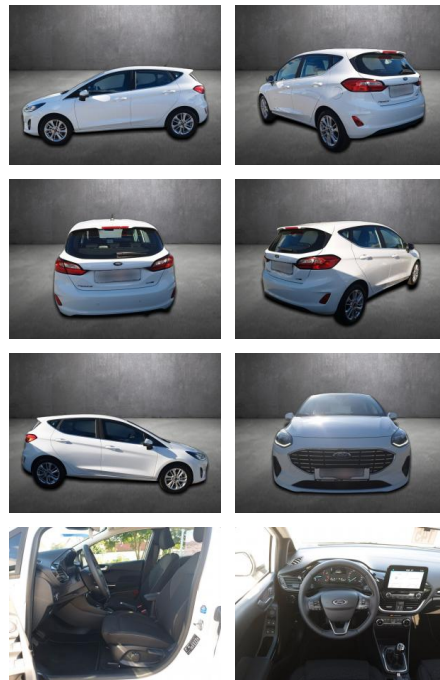

Erstzulassung:	Kilometer:	Farbe:	Leistung:	Kraftstoffart:
05.12.2022	2.990	Weiß	92 kW / 125 PS	Benzin

PREIS
21.590 €

FINANZIERUNGSBEISPIEL

Laufzeit: 72 Monate Anzahlung: 25 %
Basis-Finanzierung:* Mtl. Rate:
Zielraten-Finanzierung:** **183 €**