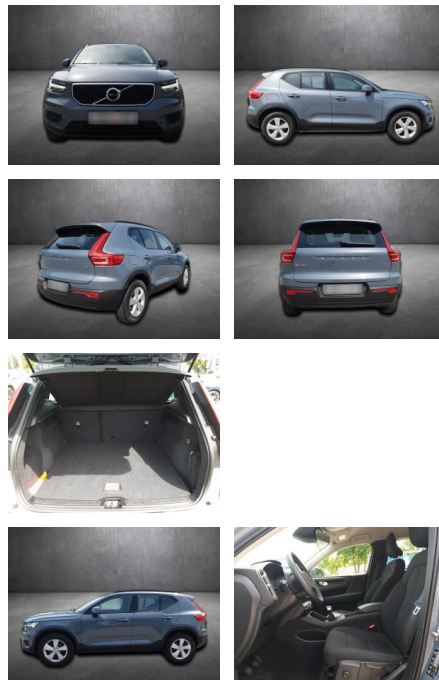

AK80-17-025 **Angebotsnr.:**

Erstzulassung:	Kilometer:	Farbe:	Leistung:	Kraftstoffart:
16.06.2021	29.990	Grau	95 kW / 129 PS	Benzin

PREIS	FINANZIERUNGSBEISPIEL	
27.780 €	Laufzeit: 72 Monate	Anzahlung: 25 %
	Basis-Finanzierung:*	Mtl. Rate:
	Zielraten-Finanzierung:**	235 €