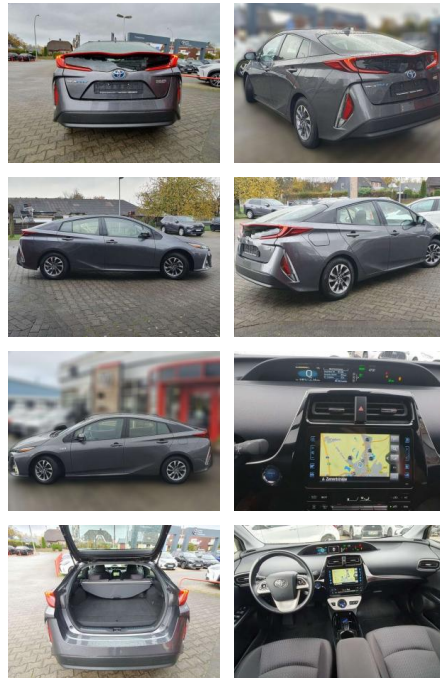

Ihr Ansprechpartner

Herr Sedat Tekin

E-Mail: info@autohaus-schoenewoerde.de

Telefon: 05835 9684912

Autohaus Mi Car Schwarz GmbH
Rietberg 18 - 29396 Schönewörde - Tel.: 05835 / 9684912

Toyota Prius Plug-in Hybrid Comfort

BG05-NR. 10_1544gebotsnr.:

Erstzulassung:	Kilometer:	Farbe:	Leistung:	Kraftstoffart:
01.09.2018	51.810	Grau	90 kW / 122 PS	Benzin

PREIS
21.590 €

FINANZIERUNGSBEISPIEL
Laufzeit: 72 Monate Anzahlung: 25 %
Basis-Finanzierung:** Mtl. Rate:
Zielraten-Finanzierung:** **183 €**