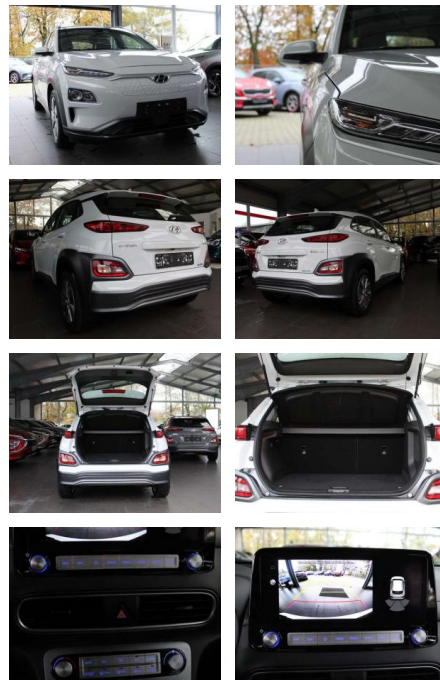

## Hyundai Kona ELEKTRO Business \*Navi

SA14-090186 **Angebotsnr.:**

Erstzulassung:	Kilometer:	Farbe:	Leistung:	Kraftstoffart:
01.10.2020	22.000	Weiß	100 kW / 136 PS	Benzin

**PREIS**  
**19.530 €**