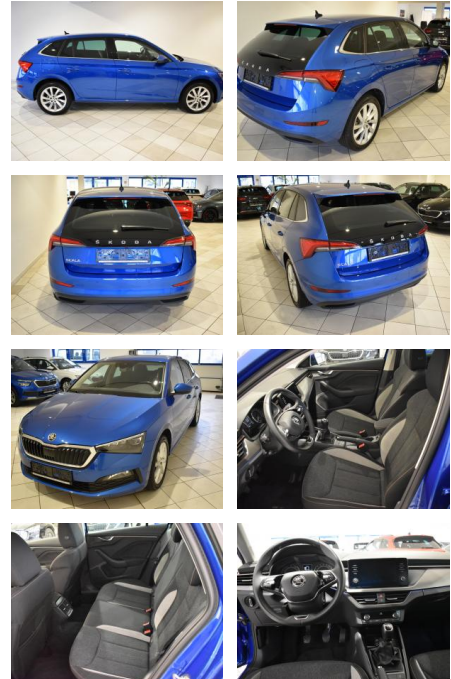

AH44-ATS 9968 **Angebotsnr.:**

Erstzulassung:	Kilometer:	Farbe:	Leistung:	Kraftstoffart:
18.05.2022	18.185	Blau	81 kW / 110 PS	Benzin

PREIS
20.370 €

FINANZIERUNGSBEISPIEL

Laufzeit: 72 Monate Anzahlung: 25 %
 Basis-Finanzierung:* Mtl. Rate:
 Zielraten-Finanzierung:** **173 €**