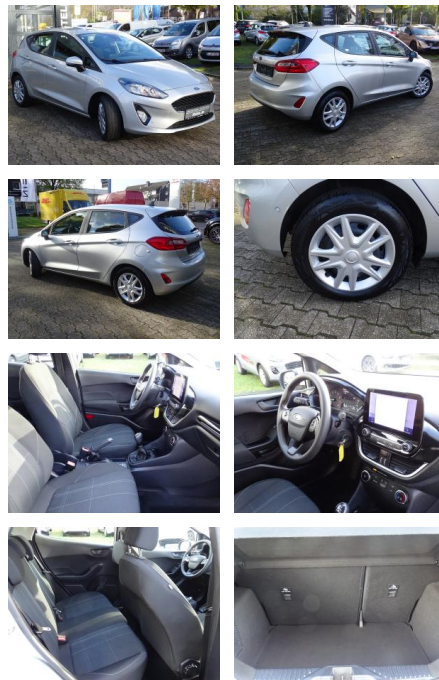

JK02-G60577-205 Angebotsnr.:

Erstzulassung:	Kilometer:	Farbe:	Leistung:	Kraftstoffart:
09.09.2021	68.968	Silber	74 kW / 101 PS	Benzin

PREIS
14.380 €

FINANZIERUNGSBEISPIEL
Laufzeit: 72 Monate Anzahlung: 25 %
Basis-Finanzierung:* Mtl. Rate:
Zielraten-Finanzierung:** **122 €**