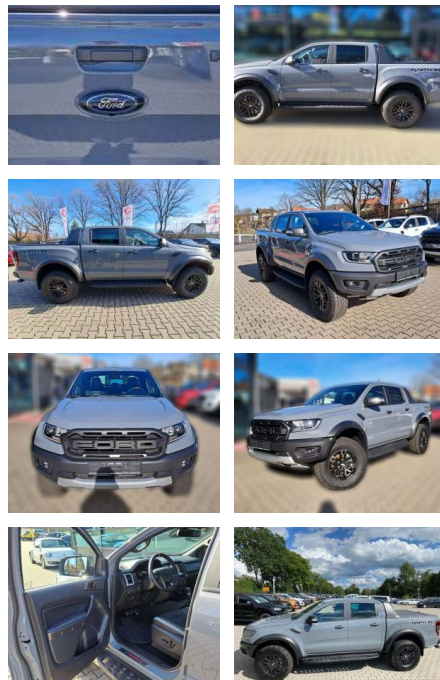

JW00-UN-5231Angebotsnr.:

Erstzulassung:	Kilometer:	Farbe:	Leistung:	Kraftstoffart:	Verbr. komb.	CO2-Emission	CO2-Klasse (WLTP)
01.06.2021	38.490	Grau	156 kW / 212 PS	Benzin	8,9 l/100km	233 g/km	G

PREIS
46.310 €