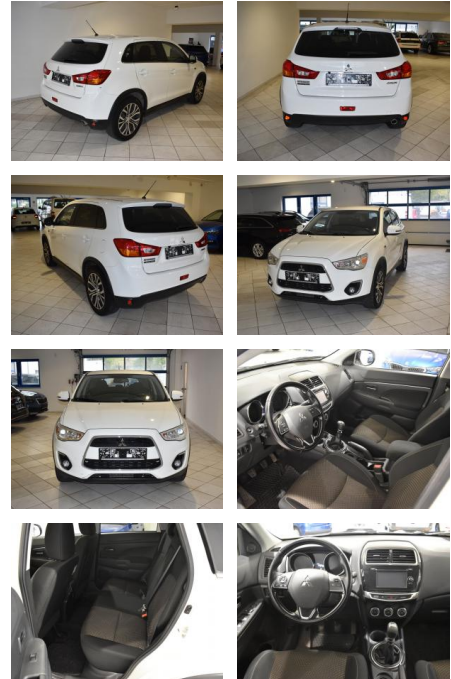

AH44-ATS7542Angebotsnr.:

Erstzulassung:	Kilometer:	Farbe:	Leistung:	Kraftstoffart:
15.04.2016	85.590	Weiß	84 kW / 114 PS	Diesel

PREIS
11.820 €

FINANZIERUNGSBEISPIEL
Laufzeit: 72 Monate Anzahlung: 25 %
Basis-Finanzierung:* Mtl. Rate:
Zielraten-Finanzierung:** **100 €**