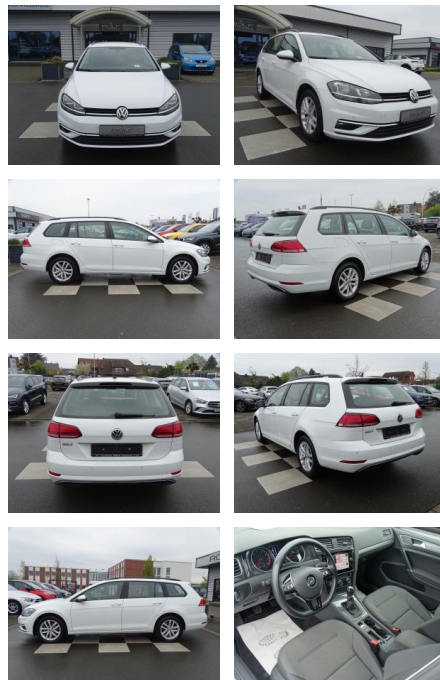

RA00-20612 **Angebotsnr.:**

Erstzulassung:	Kilometer:	Farbe:	Leistung:	Kraftstoffart:
01.09.2019	40.557	Weiß	85 kW / 116 PS	Benzin

PREIS
19.840 €

FINANZIERUNGSBEISPIEL
Laufzeit: 72 Monate Anzahlung: 25 %
Basis-Finanzierung:* Mtl. Rate:
Zielraten-Finanzierung:** **1168 €**