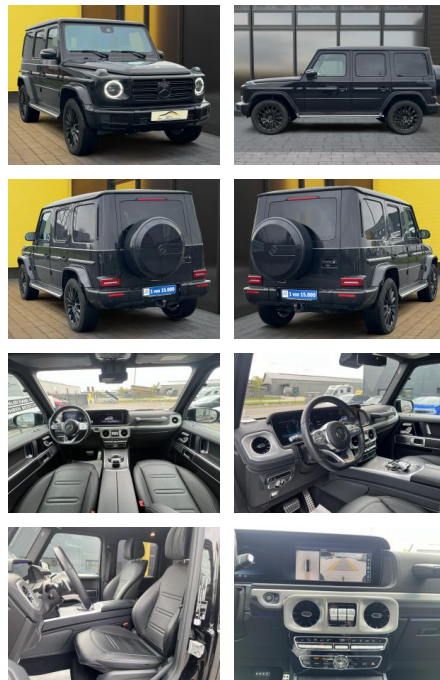

AB19-WM-78 Angebotsnr.:

Erstzulassung:	Kilometer:	Farbe:	Leistung:	Kraftstoffart:
22.02.2021	49.000	Schwarz	210 kW / 286 PS	Diesel

PREIS
135.930 €

FINANZIERUNGSBEISPIEL
 Laufzeit: 72 Monate Anzahlung: 25 %
 Basis-Finanzierung:* Mtl. Rate:
 Zielraten-Finanzierung:** **1151 €**