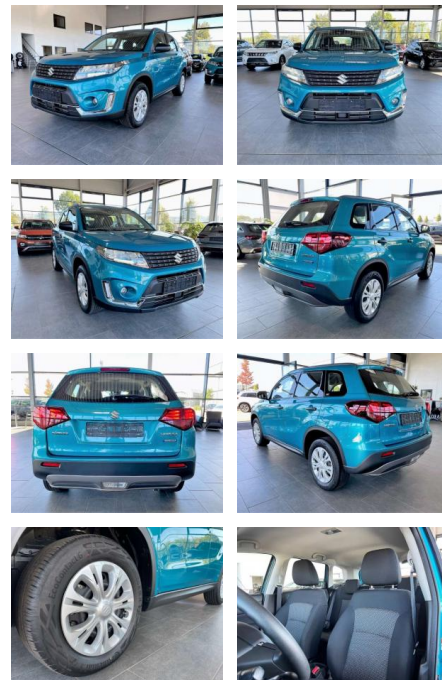

## Suzuki SX4 S-Cross 1.4 2WD Navi 360°ACC LED

AR35-F851    **Angebotsnr.:**

Erstzulassung:	Kilometer:	Farbe:	Leistung:	Kraftstoffart:	Verbr. komb.	CO2-Emission	CO2-Klasse (WLTP)
01.12.2023	14.366	Schwarz	95 kW / 129 PS	Benzin	6,1 l/100km	132 g/km	D