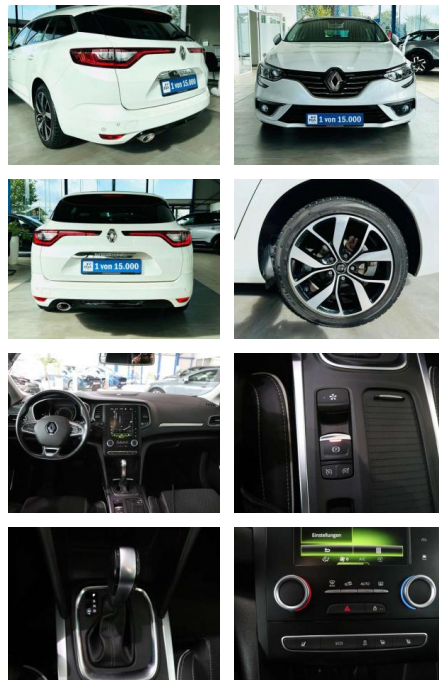

## Renault Megane 1.2 TCE Energy DSG BOSE NAV

AV01-601148 **Angebotsnr.:**

Erstzulassung:	Kilometer:	Farbe:	Leistung:	Kraftstoffart:
01.06.2018	82.400	Weiß	120 kW / 163 PS	Benzin

**PREIS**  
**17.990 €**