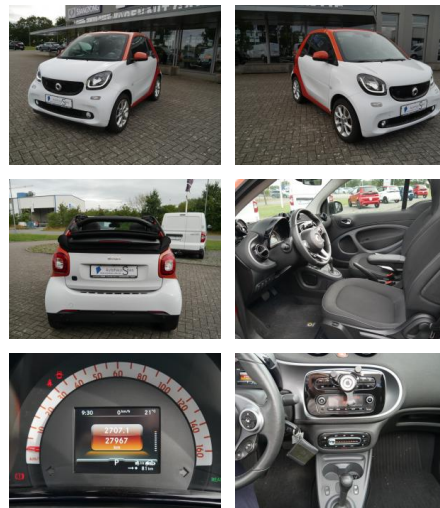

## Smart ForTwo fortwo electric drive

AS5A-SST230920230101:

Erstzulassung:	Kilometer:	Farbe:	Leistung:	Kraftstoffart:
03.04.2019	27.850	Weiß	60 kW / 82 PS	Elektro

**PREIS**  
**15.280 €**