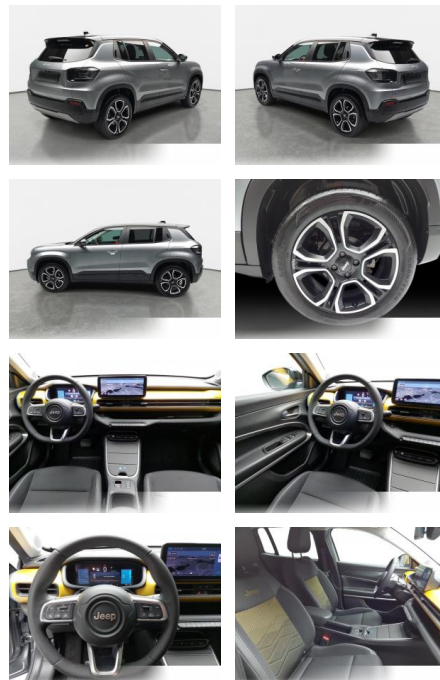

## Jeep Avenger ELEKTRO SUMMIT NAVI

BR02-11276 **Angebotsnr.:**

Erstzulassung:	Kilometer:	Farbe:	Leistung:	Kraftstoffart:	Reichweite elektr. (WLTP)
01.07.2023	2.221		115 kW / 156 PS	Elektro	395 km

**PREIS**  
**34.380 €**