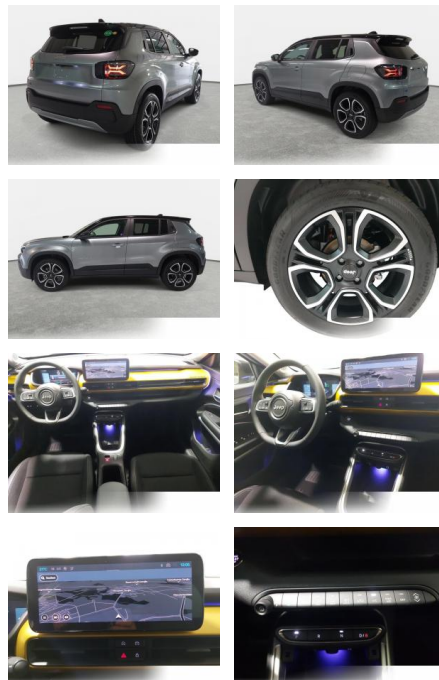

## Jeep Avenger ELEKTRO SUMMIT NAVI

BR02-11273 **Angebotsnr.:**

Erstzulassung:	Kilometer:	Farbe:	Leistung:	Kraftstoffart:	Reichweite elektr. (WLTP)
01.07.2023	3.000		115 kW / 156 PS	Elektro	395 km

**PREIS**  
**34.380 €**

### Multimedia

- Radio
- Navigation mit Bildschirm
- MP3 Anschluss
- Bluetooth