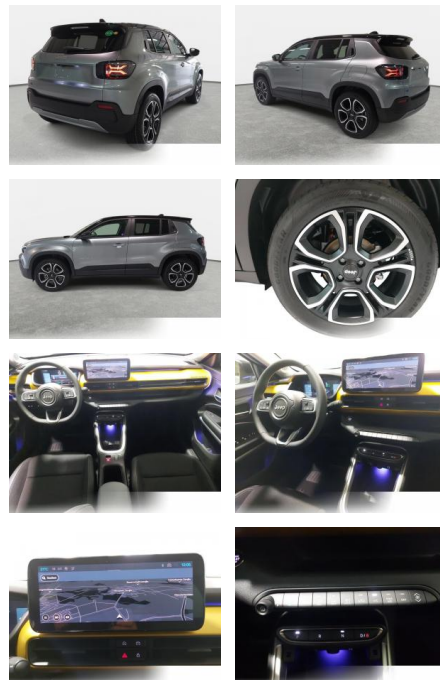

Ihr Ansprechpartner

Herr Sedat Tekin
E-Mail: info@autohaus-schoenewoerde.de
Telefon: 05835 9684912

Autohaus Mi Car Schwarz GmbH
Rietberg 18 - 29396 Schönewörde - Tel.: 05835 / 9684912

Jeep Avenger ELEKTRO SUMMIT NAVI

BR02-11379 **Angebotsnr.:**

Erstzulassung:	Kilometer:	Farbe:	Leistung:	Kraftstoffart:	Reichweite elektr. (WLTP)
01.07.2023	2.835		115 kW / 156 PS	Elektro	395 km

PREIS
32.830 €

FINANZIERUNGSBEISPIEL
Laufzeit: 72 Monate   Anzahlung: 25 %
Basis-Finanzierung:*   Mtl. Rate:
Zielraten-Finanzierung:** **278 €**

* Basisfinanzierung: Anzahlung: 8.208 Euro, Laufzeit: 72 Monate, Nettodarlehen: 24.623 Euro, Gesamtbetrag: 38.733 Euro, Zinssätze: 7.71% Sollz. (gebunden), 7.99% eff.
** Zielratenfinanzierung: Anzahlung: 8.208 Euro, Laufzeit: 72 Monate, Nettodarlehen: 24.623 Euro, Zielrate: 16.415 Euro, Gesamtbetrag: 41.028 Euro, Zinssätze: 7.71% Sollz. (gebunden), 7.99% eff.,

Vermittlung für: Santander Consumer Bank
Repräsentatives Beispiel gem. § 17 Abs. 4 PAngV. Diese Finanzierungsangebote sind Beispiele. Gerne ermitteln wir für Sie Ihr individuelles Angebot.

Ausstattung

Sicherheit

- PDC Park Distance Control hinten
- Anti-Blockiersystem ABS
- Antischlupfregelung ASC+T
- elektronische Stabilitätskontrolle (ESP / DSP)
- Servolenkung
- Regensensor
- Wegfahrsperre
- Kindersitzbefestigung
- PDC Park Distance Control vorne

Multimedia

- Radio
- Navigation mit Bildschirm
- MP3 Anschluss
- Bluetooth

Komfort

- Zentralverriegelung
- Bordcomputer

Interieur

- Multifunktionslenkrad
- el. Fensterheber
- Sitzheizung

Exterieur

- Leichtmetallfelgen
- metallic
- Nebelscheinwerfer

Weiteres

- Lichtsensor
- elektrische Aussenspiegel
- Nichtraucher
- Das Fahrzeug verfügt über ein Batterie Zertifikat. Für weitere Informationen nehmen Sie bitte direkten Kontakt auf.
- Totwinkel-Assistent mit hinterer Bewegungserkennung
- LED-Projektor-Scheinwerfer
- Uconnect-Smartouch 10

- 25 Zoll Touchscreen
- Apple CarPlay und Android Auto
- Navigationssystem
- Klimaautomatik
- Auffahrwarnsystem (Forward Collision Warning Plus)
- ParkSense Einparkhilfe: Parksensoren vorne + hinten
- ParkView Rückfahrkamera
- Spurhalteassistent LaneSense
- Tempomat adaptiv mit Abstandsregelung
- 18-Zoll Leichtmetallräder
- Autobahn Assistent
- 360 Grad Parksensoren
- Infotainment-Paket
- Sitzheizung vorne
- Regensensor
- SmartBeam Fernlichtassistent
- DAB Digitaler Radioempfang
- Lichtsensor
- Verkehrszeicheninformation

STÄNDIG ÜBER 15.000 FAHRZEUGE IM BESTAND!