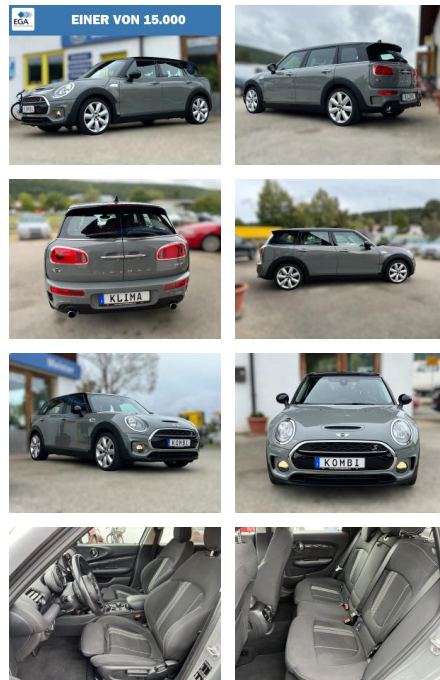

DA04-ED2309-1496018nr.:

Erstzulassung:	Kilometer:	Farbe:	Leistung:	Kraftstoffart:
06.06.2017	105.500	Grau	141 kW / 192 PS	Benzin

PREIS
15.940 €

FINANZIERUNGSBEISPIEL
 Laufzeit: 72 Monate Anzahlung: 25 %
 Basis-Finanzierung:* Mtl. Rate:
 Zielraten-Finanzierung:** **135 €**

Ausstattung

Besonderheiten

- 1 Jahr Garantie auf Motor und Getriebe
- HU neu
- KD neu
- Finanzierung ohne Anzahlung möglich
- Gerne nehmen wir Ihr Fahrzeug in Zahlung
- sehr gepflegtes Fahrzeug
- Auf Wunsch Winterräder zum Sonderpreis von 250 EUR
- **Sonderausstattung:**
- Ausstattungs-Paket: Pepper
- Dach schwarz lackiert
- Excitement-Paket
- Komfortzugang (Schließ-/Startsystem)
- LM-Felgen 8x18 (Star Spoke)
- Ablage-Paket
- Klimaautomatik 2-Zonen mit autom. Umluft-Control
- Park-Distance-Control (PDC)
- Sportsitze vorn
- Fensterheber elektrisch vorn + hinten