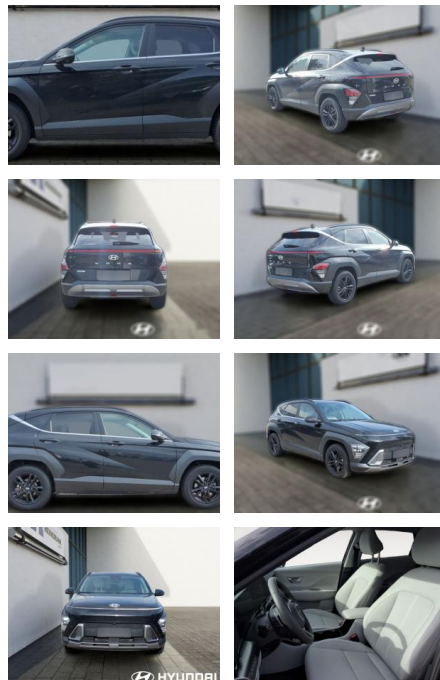

## Hyundai KONA 1.6 T-GDI DCT 2WD Prime

HE03-443251\_001 Gebotsnr.:

Erstzulassung:	Kilometer:	Farbe:	Leistung:	Kraftstoffart:
01.07.2023	16.898	Schwarz	146 kW / 199 PS	Benzin

**PREIS**  
**31.890 €**