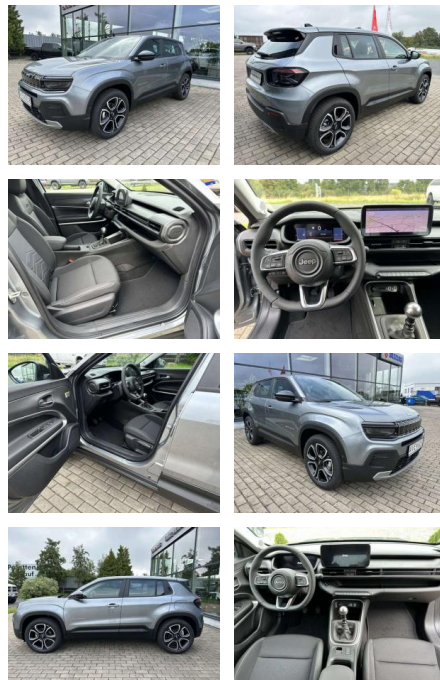

EM01-22847_100 Gebotsnr.:

Erstzulassung:	Kilometer:	Farbe:	Leistung:	Kraftstoffart:	Verbr. komb.	CO2-Emission	CO2-Klasse (WLTP)
01.08.2023	6.500	Grau	74 kW / 101 PS	Benzin	5,6 l/100km	125 g/km	D

PREIS
25.710 €