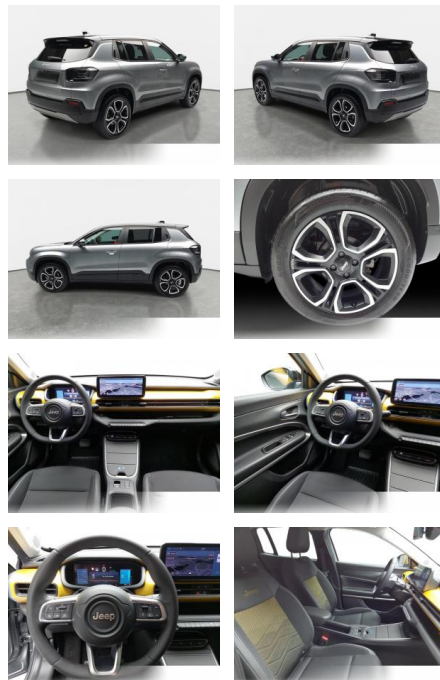

## Jeep Avenger ELEKTRO SUMMIT NAVI

BR02-11288 **Angebotsnr.:**

| Erstzulassung: | Kilometer: | Farbe: | Leistung:       | Kraftstoffart: | Reichweite elektr. (WLTP) |
|----------------|------------|--------|-----------------|----------------|---------------------------|
| 01.07.2023     | 4.245      |        | 115 kW / 156 PS | Elektro        | 395 km                    |

### Multimedia

- Radio
- Navigation mit Bildschirm
- MP3 Anschluss
- Bluetooth