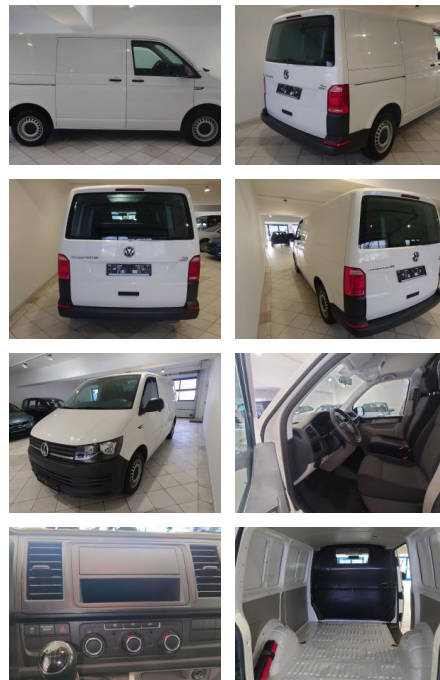

AH44-ATS10864 Angebotsnr.:

Erstzulassung:	Kilometer:	Farbe:	Leistung:	Kraftstoffart:
03.12.2015	95.349	Weiß	75 kW / 102 PS	Diesel

PREIS
19.030 €

FINANZIERUNGSBEISPIEL

Laufzeit: 72 Monate Anzahlung: 25 %
Basis-Finanzierung:* Mtl. Rate:
Zielraten-Finanzierung:** **161 €**