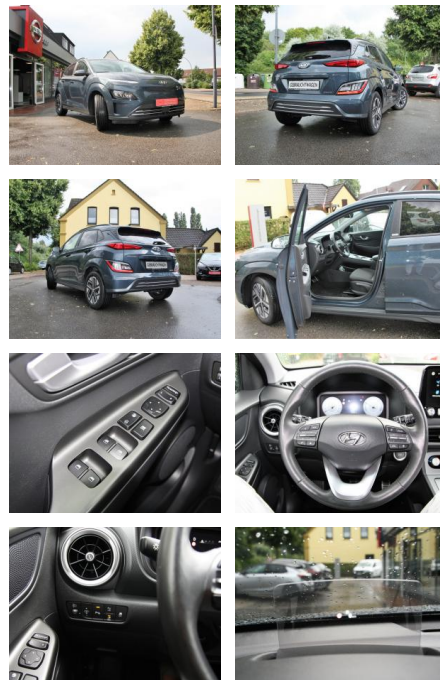

FB01-2822-57381 Angebotsnr.:

Erstzulassung:	Kilometer:	Farbe:	Leistung:	Kraftstoffart:
28.08.2021	32.500	blau metallic	100 kW / 136 PS	Elektro

PREIS
24.680 €

FINANZIERUNGSBEISPIEL
 Laufzeit: 72 Monate Anzahlung: 25 %
 Basis-Finanzierung:* Mtl. Rate:
 Zielraten-Finanzierung:** **209 €**