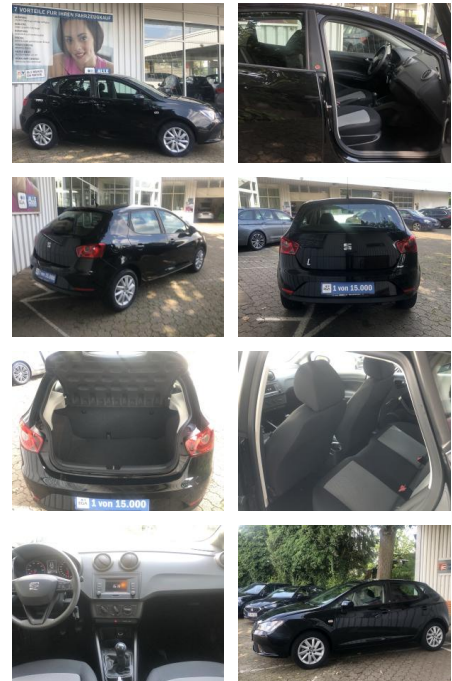

Ihr Ansprechpartner

Herr Jörg Trohl

E-Mail: info@autohaus-schoenewoerde.de

Telefon: 05835 9684912

Autohaus Mi Car Schwarz GmbH
Rietberg 18 - 29396 Schönewörde - Tel.: 05835 / 9684912

Seat Ibiza 1.0 Reference ALU*EFH*PDC*KLIMA*ESP*M...

FL00-R6554R2Angebotsnr.:

Erstzulassung:	Kilometer:	Farbe:	Leistung:	Kraftstoffart:
18.01.2018	31.720	Mitternachtsschwarz	55 kW / 75 PS	Benzin

PREIS
12.030 €

FINANZIERUNGSBEISPIEL

Laufzeit: 72 Monate Anzahlung: 25 %
 Basis-Finanzierung:* Mtl. Rate:
 Zielraten-Finanzierung:** **102 €**