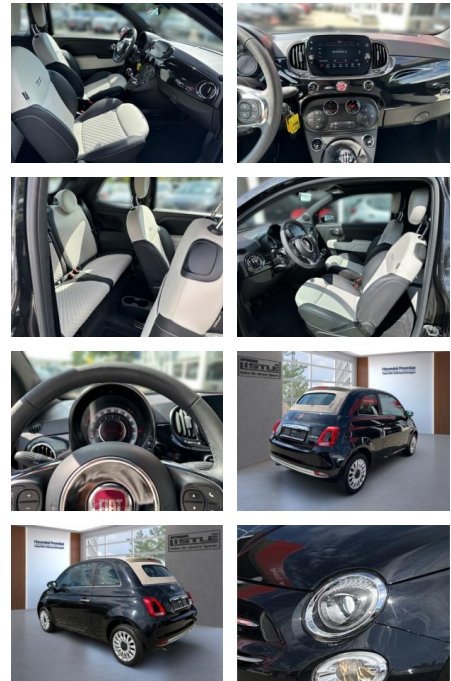

AL33-43246L **Angebotsnr.:**

Erstzulassung:	Kilometer:	Farbe:	Leistung:	Kraftstoffart:
01.08.2021	10.663		52 kW / 71 PS	Hybrid

PREIS
16.440 €

FINANZIERUNGSBEISPIEL

Laufzeit: 72 Monate Anzahlung: 25 %
 Basis-Finanzierung:* Mtl. Rate:
 Zielraten-Finanzierung:** **1.39 €**