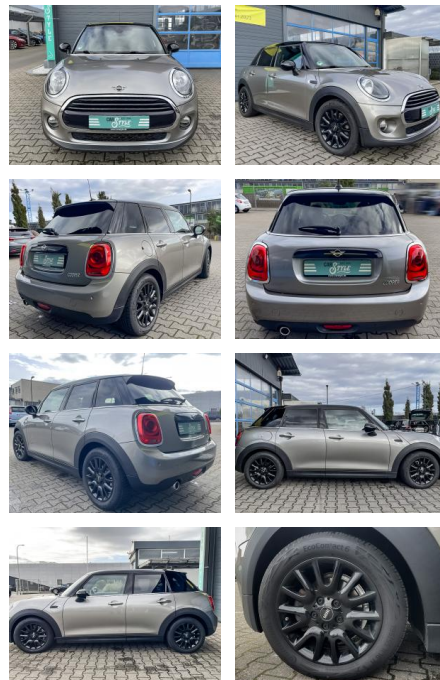

## MINI Cooper 1.5 PEPPER SHZ PDC LEDER

CS01-FO24124400 Gebotsnr.:

Erstzulassung:	Kilometer:	Farbe:	Leistung:	Kraftstoffart:
29.08.2019	67.900	grau	100 kW / 136 PS	Benzin

**PREIS**  
**16.660 €**

**FINANZIERUNGSBEISPIEL**  
Laufzeit: 72 Monate      Anzahlung: 25 %  
Basis-Finanzierung:\*      Mtl. Rate:  
Zielraten-Finanzierung:\*\* **141 €**

### Besonderheiten

- Park-Distance-Control (PDC)
- Sportsitze vorn
- LM-Felgen 6.5x16 (Victory Spoke. Schwarz)
- Vorrüstung Mobiltelefon/Handy mit Bluetooth-Schnittstelle
- Multifunktion für Lenkrad
- Audio-Navigationssystem Professional
- Sitzheizung vorn
- Ausstattungs-Paket: Pepper
- Ambiente-Beleuchtung
- Verkauf im Kundenauftrag